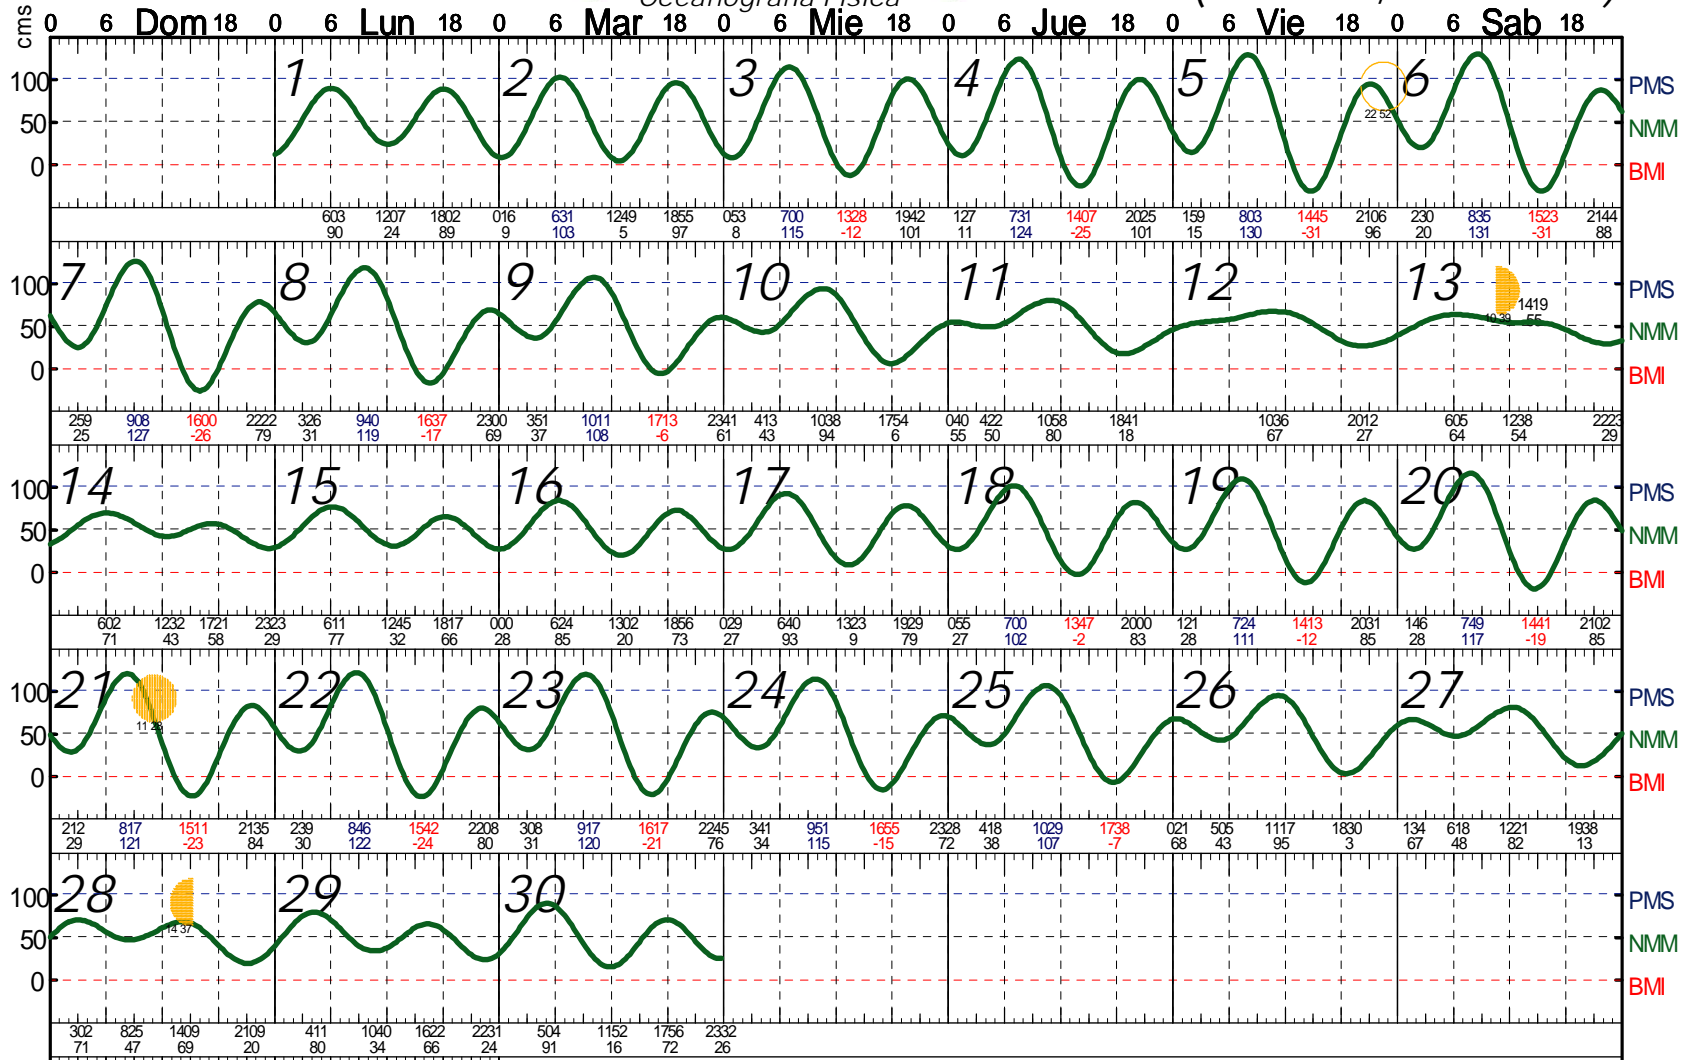

NOVIEMBRE 2010

Pto. Vallarta, Jal.
(20 37 N, 105 15 W)

Hora del Meridiano: 90 W.G.

1er Cuarto: 13

Luna Llena: 21

3er Cuarto: 28

Luna Nueva: 5

Nivel de Referencia: BMI